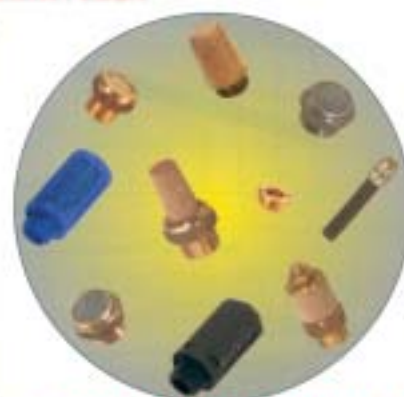

RACCORDS et PNEUMATIQUE

Gamme complète disponible

Raccords laiton non nickelé

Raccords laiton nickelé

Polyamide

ou Polyuréthane

Tubes et tuyaux

Raccords instantanés SISTEM

Raccords instantanés à encombrement réduit

Enrouleurs

Coupleurs rapides

Raccords à fonctions

Silencieux d'échappement

FLEX.SA

www.flex-sa.fr

Avenue des Taillis - Impasse du Rhône
69960 CORBAS - France
Tél : 04.72.90.93.93
Fax : 04.72.90.94.46