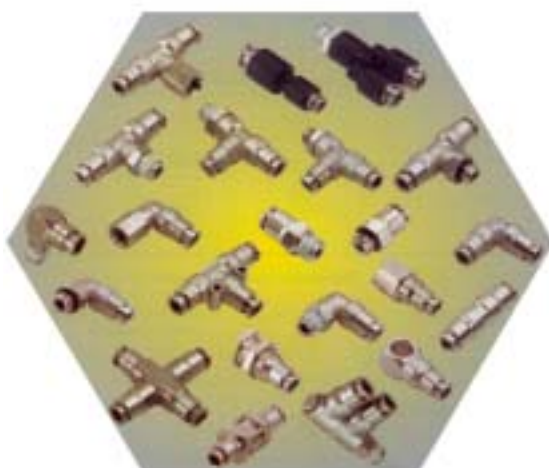

RACCORDS et PNEUMATIQUE

Gamme complète disponible

Raccords laiton non nickelé

Raccords laiton nickelé

Polyamide

ou Polyuréthane

Tubes et tuyaux

Raccords instantanés SISTEM

Raccords instantanés à encombrement réduit

Enrouleurs

Coupleurs rapides

Raccords à fonctions

Silencieux d'échappement

FLEX.SA

www.flex-sa.fr

Avenue des Taillis - Impasse du Rhône
69960 CORBAS - France
Tél : 04.72.90.93.93
Fax : 04.72.90.94.46